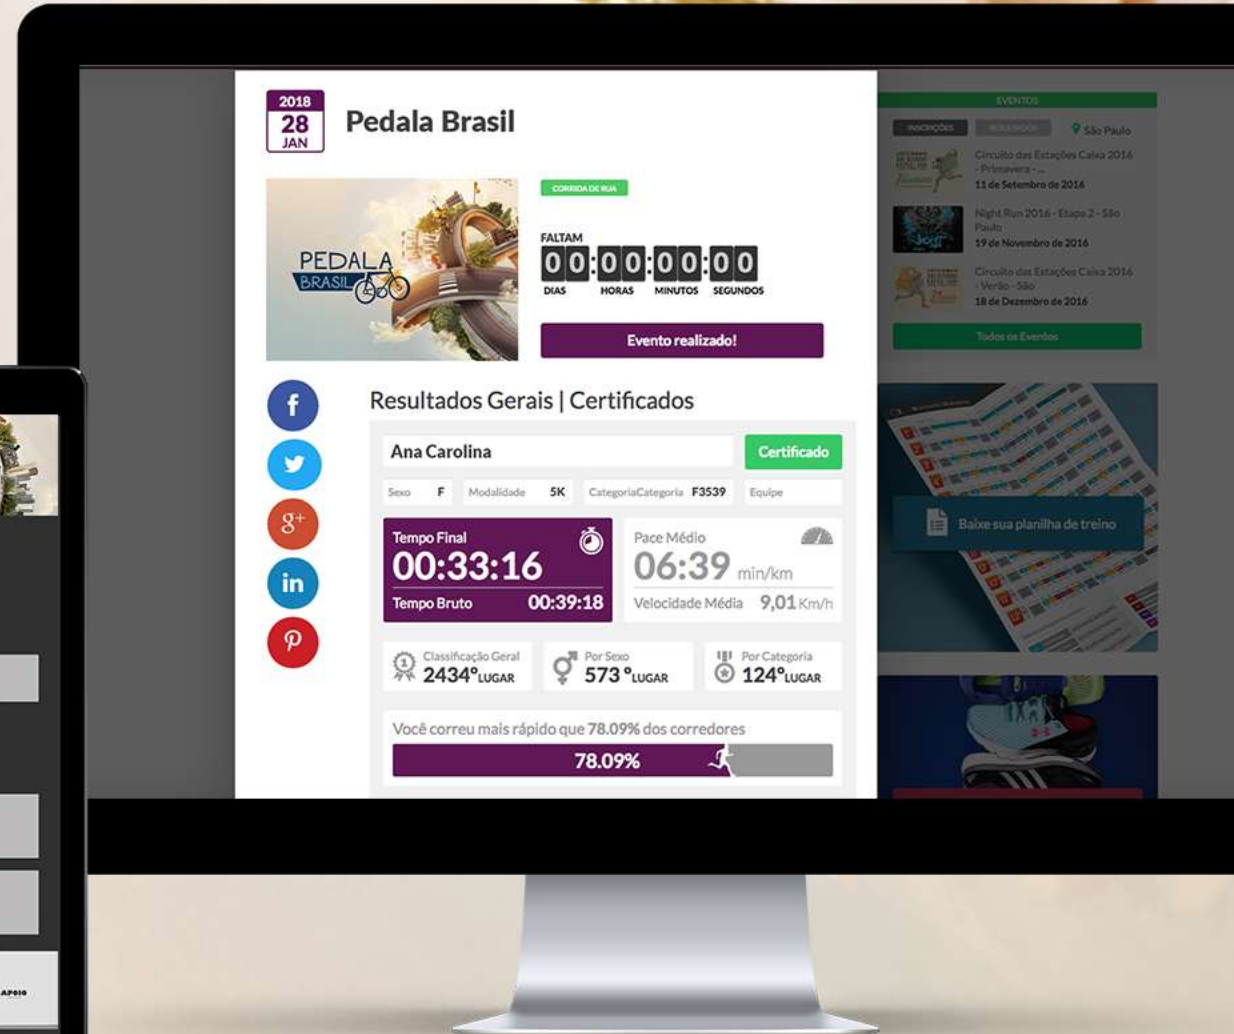

Divulgação do **EVENTO**

HOTSITE
BANNERS
REDES SOCIAIS
INSCRIÇÕES
E-MAIL MARKETING
SPOTS DE RÁDIO

KIT DE PARTICIPAÇÃO

Pós EVENTO

BUSCA DE FOTOS E RESULTADOS
E-MAIL MARKETING COM CERTIFICADO
RESULTADO VIA SMS

ARENA PEDALA BRASIL

A stylized dark blue bicycle icon is positioned to the right of the word 'BRASIL', partially overlapping the dark blue banner that contains it. The bicycle is shown in profile, facing right, with a simple frame, wheels, handlebars, and a seat.