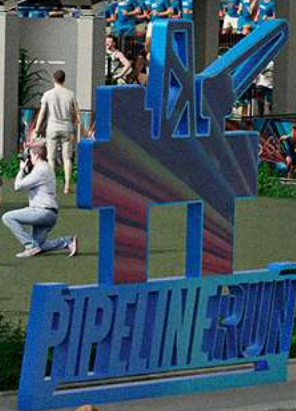

ENERGIA PARA O RIO

An aerial view of Rio de Janeiro, Brazil, featuring the Christ the Redeemer statue on Corcovado Mountain. The city is densely packed with buildings, and the bay is visible. The image is overlaid with a digital energy theme, including glowing blue and white lines and a large, semi-transparent text overlay that reads "ENERGIA PARA O RIO". The sky is a mix of blue and green, suggesting a sunset or sunrise.

APOIO

APOIO

PIPELINERUN

ENERGIA PARA O RIO
ENERGIA PARA O BRASIL

PIPELINERUN

PIPELINERUN

PLATAFORMA

UMA FOTIA DE UM CONTECER APRESENTA UM NOVO TIPO DE ENERGIA E UM NOVO TIPO DE CORRIDA. UMA FOTIA DE UM CONTECER APRESENTA UM NOVO TIPO DE ENERGIA E UM NOVO TIPO DE CORRIDA. UMA FOTIA DE UM CONTECER APRESENTA UM NOVO TIPO DE ENERGIA E UM NOVO TIPO DE CORRIDA. UMA FOTIA DE UM CONTECER APRESENTA UM NOVO TIPO DE ENERGIA E UM NOVO TIPO DE CORRIDA.